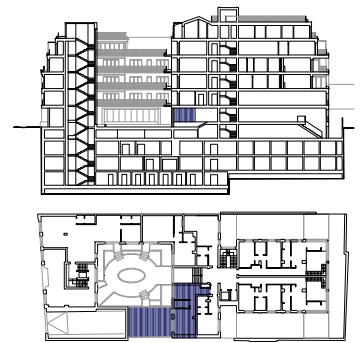

RF

PIANO TERRA-RIALZATO

MQ COPERTI (100%)	57	57
MQ TERRAZZI (33%)	52	17
MQ PARTI COMUNI (8%)		6
MQ COMMERCIALI		80

A R A
S S O
C I A
T I -

VIA VARESE 10 - MILANO
TIPOLOGIE